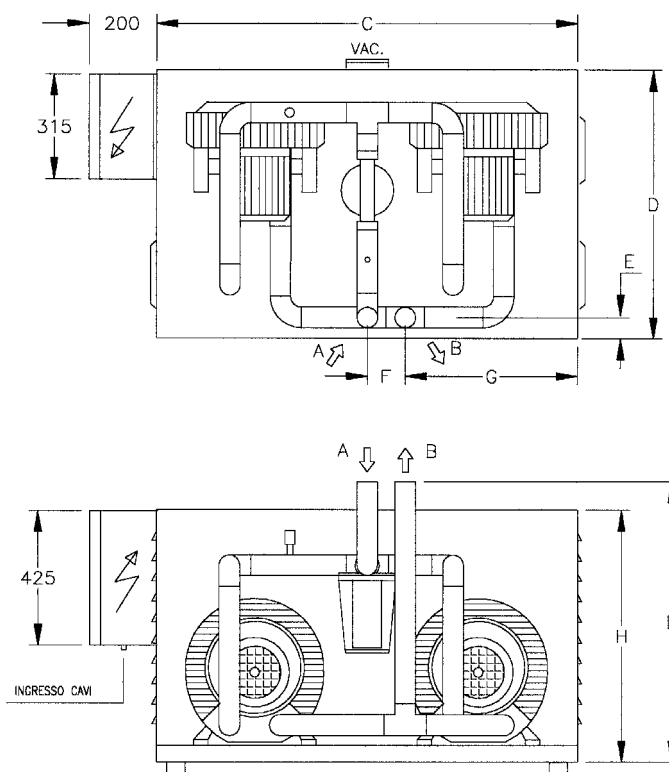

# Centrale di evacuazione gas anestetici GSE

## Anaesthetic gas evacuation system model GSE

		Modello/Model			
		GSE 30	GSE 70	GSE 100	GSE 130
Dimensioni (mm) Dimensions (mm)	A	1" G	1¼" G	1½" G	1½" G
	B	1" G	1¼" G	1½" G	1½" G
	C	700	800	900	960
	D	500	550	650	700
	E	35	35	50	50
	F	130	140	150	110
	G	240	260	300	400
	H	600	600	600	700
	L	650	650	650	750
Peso/Weight	kg	60	80	100	110